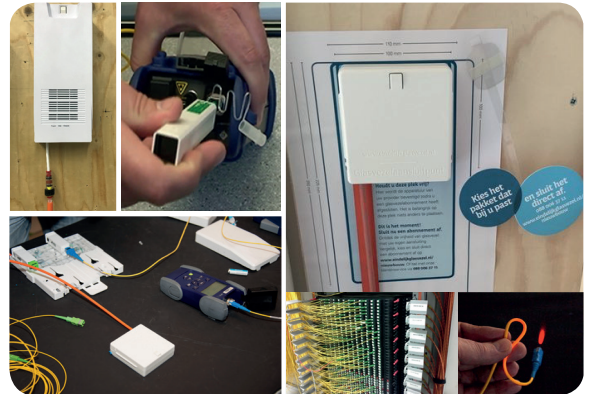

## Inleiding

In de cursus Monteur Fiber to the Home klant aansluitingen (praktijk) zal de beginnende glasvezelmonteur de benodigde praktijk kunde worden bijgebracht. Zo zullen diverse gereedschappen worden behandeld en hoe deze worden toegepast bij het aansluiten van een FTU (Fiber Termination Unit) Ook worden cleave en fusielas- technieken uitgelegd en toegepast. De benodigde theoretische kennis (cursus 31222) dient wel als achtergrondkennis aanwezig te zijn.

## Doelgroep

De (toekomstige) glasvezelmonteur die verantwoord een glasvezel klant aansluiting wil kunnen maken en opleveren. (let op! alleen praktijk)

## Cursusopbouw

- Veiligheid
- Gereedschappen, toepassing / gebruik
- Optische connectoren, inspectie en reinigen
- Fusilassen
- Afwerken FTU (actief en passief)
- Meettechnieken (dB, dBm, powermetingen, OTDR beperkt)

## Cursusdoelen

- Veilig en verantwoord om kunnen gaan met glasvezel en glasvezelresten
- Verschillende glasvezelkabels en vezels kunnen strippen en kunnen reinigen
- Diverse bewerkingen zoals cleaven en fusilassen zelfstandig uit kunnen voeren
- Connectoren optisch kunnen controleren en kunnen reinigen
- Zelfstandig huisaansluitingen in verschillende aansluitboxen kunnen maken en deze kunnen controleren
- Zelfstandig m.b.v. een Powermeter en een lichtpen glasvezelaansluitingen kunnen controleren en op kunnen leveren