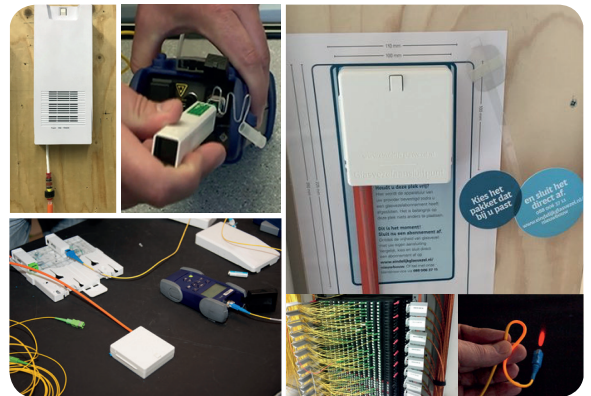

DUUR
GROEPSGROOTTE

1 dag
8 cursisten

Inleiding

In de opfris cursus Monteur Fiber to the Home klant aansluitingen zal de benodigde vakkennis worden bijgeschoold en zal de kennis en kunde van de nieuwste eisen en producten worden behandeld. Het te behalen certificaat heeft een geldigheid van 5 jaar en wordt o.a. door het CKB erkend.

Doelgroep

De Fiber to the home glasvezelmonteur die zijn opgedane kennis en kunde wil updaten zodat hij zelfstandig in staat is om opnieuw het theorie - en praktijk examen af te leggen. Ook nog niet gecertificeerde monteurs met ervaring kunnen op deze wijze hun certificering behalen.

Cursusopbouw

- FttH introductie
- Licht en opbouw glasvezel
- Veiligheid
- Direct Burial vs modulair
- Opbouw van een modulair FttH netwerk
- Opbouw FttH netwerk nieuwe eisen
- Gereedschappen, toepassing / gebruik
- Optische connectoren, types, inspectie en reinigen
- Fusielastrategieën
- Afwerken FTU (actief en passief)
- Meettechnieken (dB, dBm, powermetingen, OTDR beperkt)

Bij de cursus ontvangt de deelnemer een lesboek met de gebruikte presentatiemiddelen maar ook met uitgeschreven leerstof en extra verdieping.

Cursusdoelen

- Diverse componenten in een Fiber to the Home netwerk kunnen benoemen, herkennen en globale functies kunnen geven
- Basiseigenschappen en kenmerken van diverse soorten glasvezels kunnen benoemen.
- Veilig en verantwoord om kunnen gaan met glasvezel en glasvezelresten
- Basiseigenschappen van glasvezelkabels en optische connectoren kunnen benoemen en de producten kunnen herkennen
- Verschillende glasvezelkabels en vezels kunnen strippen en kunnen reinigen
- Diverse bewerkingen zoals cleaven en fusiessen zelfstandig uit kunnen voeren
- Connectoren optisch kunnen controleren en kunnen reinigen
- Zelfstandig huisaansluitingen in verschillende aansluitboxen kunnen maken en deze kunnen controleren
- Zelfstandig m.b.v. een Powermeter en een lichtpen glasvezelaansluitingen kunnen controleren en op kunnen leveren